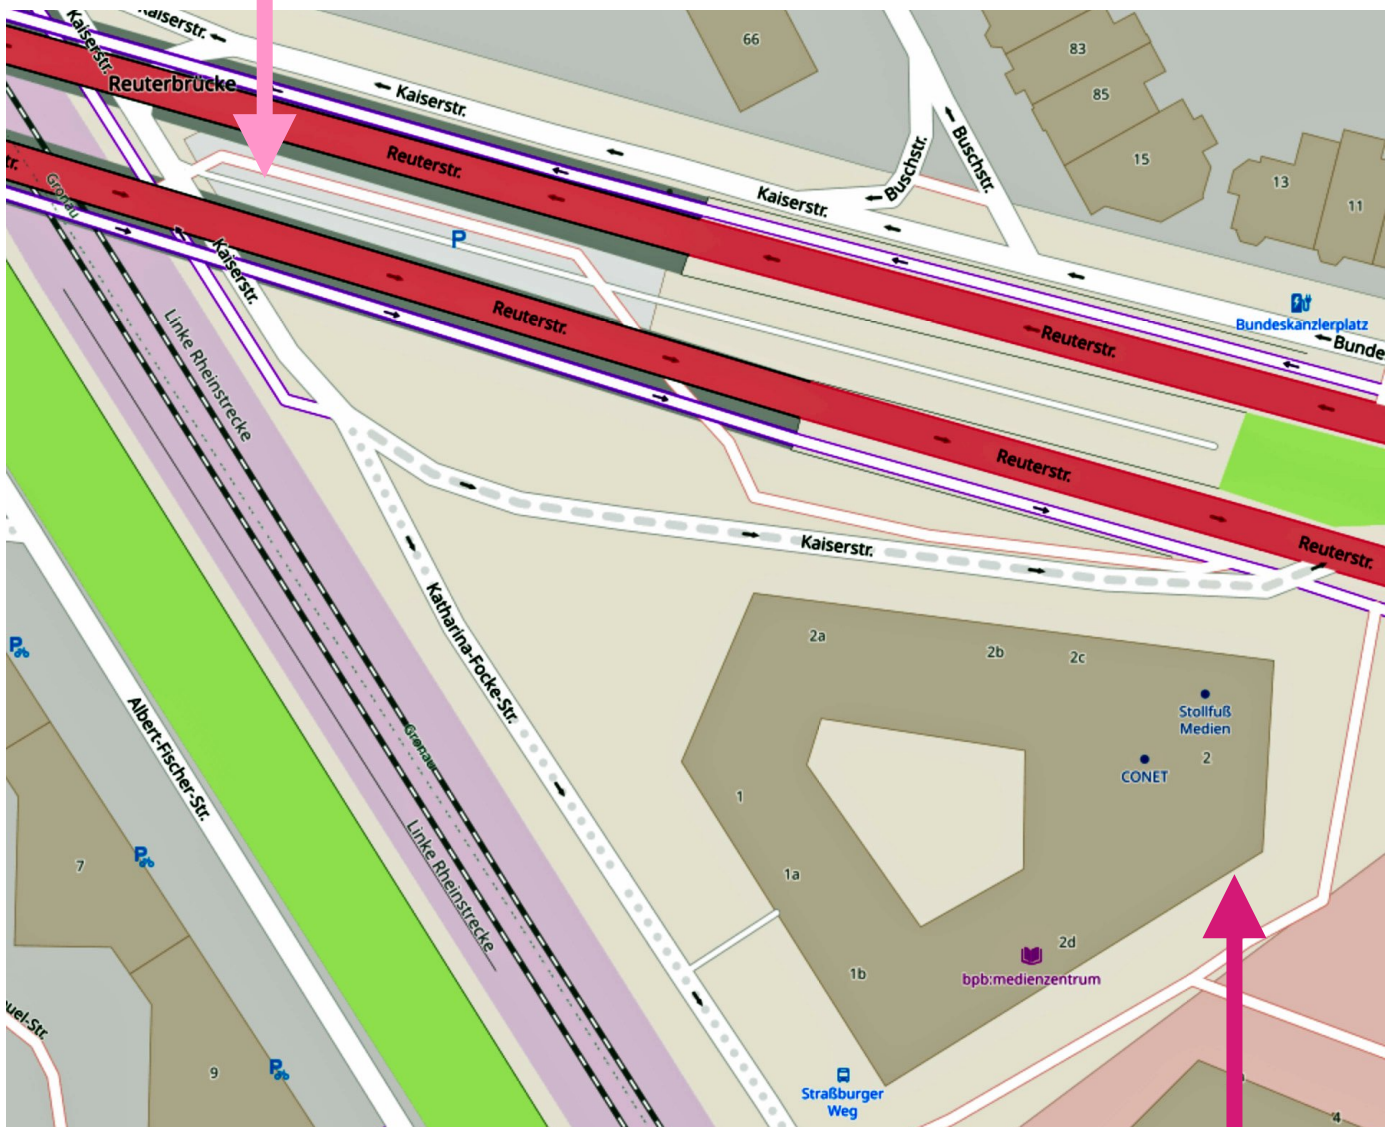

**Treffpunkt im Foyer (Erdgeschoss)**

**Design Offices**

**Bundeskanzlerplatz 2 d**

**53113 Bonn**

**Franny Harald Berenfänger**

Philosoph, Autor, Coach

**Postanschrift:**

Rheindorfer Straße 25, 53225 Bonn

## Parken:

- Parkplatz unter der Reuterbrücke (100 Meter)
- Zufahrt via Kaiserstraße oder Katharina-Focke-Straße
- Kundenparkplatz im Haus, Zufahrt ins Parkhaus via Katharina-Focke-Straße 1
- B+B Parkhaus, Emil-Nolde-Straße 11, 53113 Bonn (700 Meter)
- World CC Bonn Parkhaus, Karl-Carstens-Straße, 53113 Bonn (1.000 Meter)
- Südstadtgarage Bonn, Bonner Talweg 83-89, 53113 Bonn (1.100 Meter)

Eingang

ÖPNV-Haltestelle	Linien	Entfernung
Straßburger Weg	Bus 110, 111	50 Meter
Gronau UN Campus	RE 5 und RB 26, 48	500 Meter
Heussalle / Museumsmeile	U-Bahn 16, 63, 66, 67, 68	450 Meter